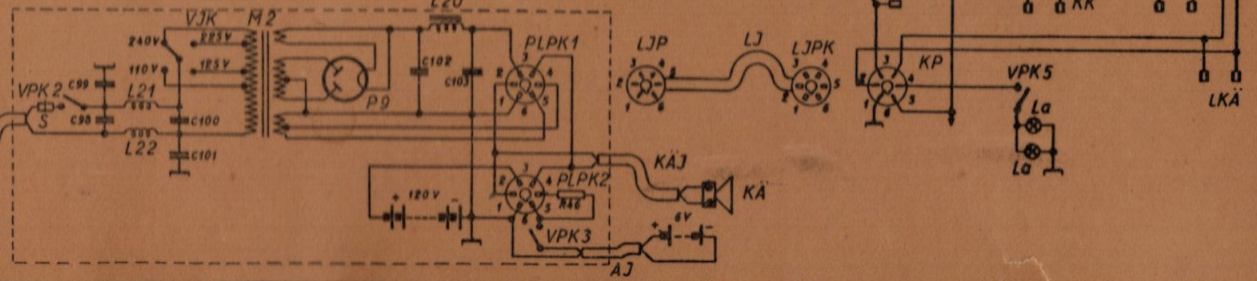

VRLKB : kytkentäkaavio

Merkki	Nimitys	Merkki	Nimitys
C18	"Antenniviritys"	VK3	"Kovaään-Kuulokkeet-Linja"
AK1	"Antenni 1"	C87	"A ₄ Säätö"
AK2	"Antenni 2"	KK	"Kuulokkeet"
MK	"Maa"	LK	"Linja"
PN1	"Hehlujännite"	RK	"Rele"
PN2	"Anodijännite"	VPK4	"Anodijännite on-ei"
VPK1	"Mittari on-ei"	VPK5	"Valaistus on-ei"
M	Mittari	LKA	"Kovaään"
R13	"S-mittarin 0-asetus"	VJK	"Verkköjännite"
VK1	"A ₁ - A ₂ - A ₃ "	VPK2	"Verkko on-ei"
R45	"Sj. vahvistus"	VPK3	"Akku on-ei"
R30	"Pj. vahvistus"	PLPK1	"Verkosta"
VK2	"Valintatarkkuus 1-2-3"	PLPK2	"Paristoista"

- P1-EF9
- P2-ECH3
- P3-EF9
- P4-EF9
- P5-EF9
- P6-EBC3
- P7-EF9
- P8-EL2 tai EBL1
- P9-AZ1

V471 kytkentäkaavio

Nimi	Merkit	Nimi	Merkit
16. "Sivustustus"	VK2	"Valinta" -kus 1-2-3"	
AK1 "Antenni 1"	VK3	"Kavaan" Kuvakeel-Linj"	
AK2 "Antenni 2"	C87	"A. 500/5"	
MK "Mika"	LK	"Kuvakeel"	
PN1 "Antennin nite"	LK	"Linjo"	
PN2 "Antennin nite"	RK	"Rele"	
VPK1 "Mittari on-ei"	VPK4	"Antennin nite on-ei"	
M "Mittari"	VPK5	"Vaiistus on-ei"	
R13 "S-mittarin o-asetus"	LKA	"Kavaan"	
VK1 "A1 - A2 - A3"	V1K	"Verkkon nite"	
R45 "SI-vanvistus"	VPK2	"Verkkoon on-ei"	
R30 "PI-vanvistus"			

- P1 - EF9
- P2 - ECH3
- P3 - EF9
- P4 - EF9
- P5 - EF9
- P6 - EBC3
- P7 - EF9
- P8 - EL2
- D1 - BY127
- D2 - BY127