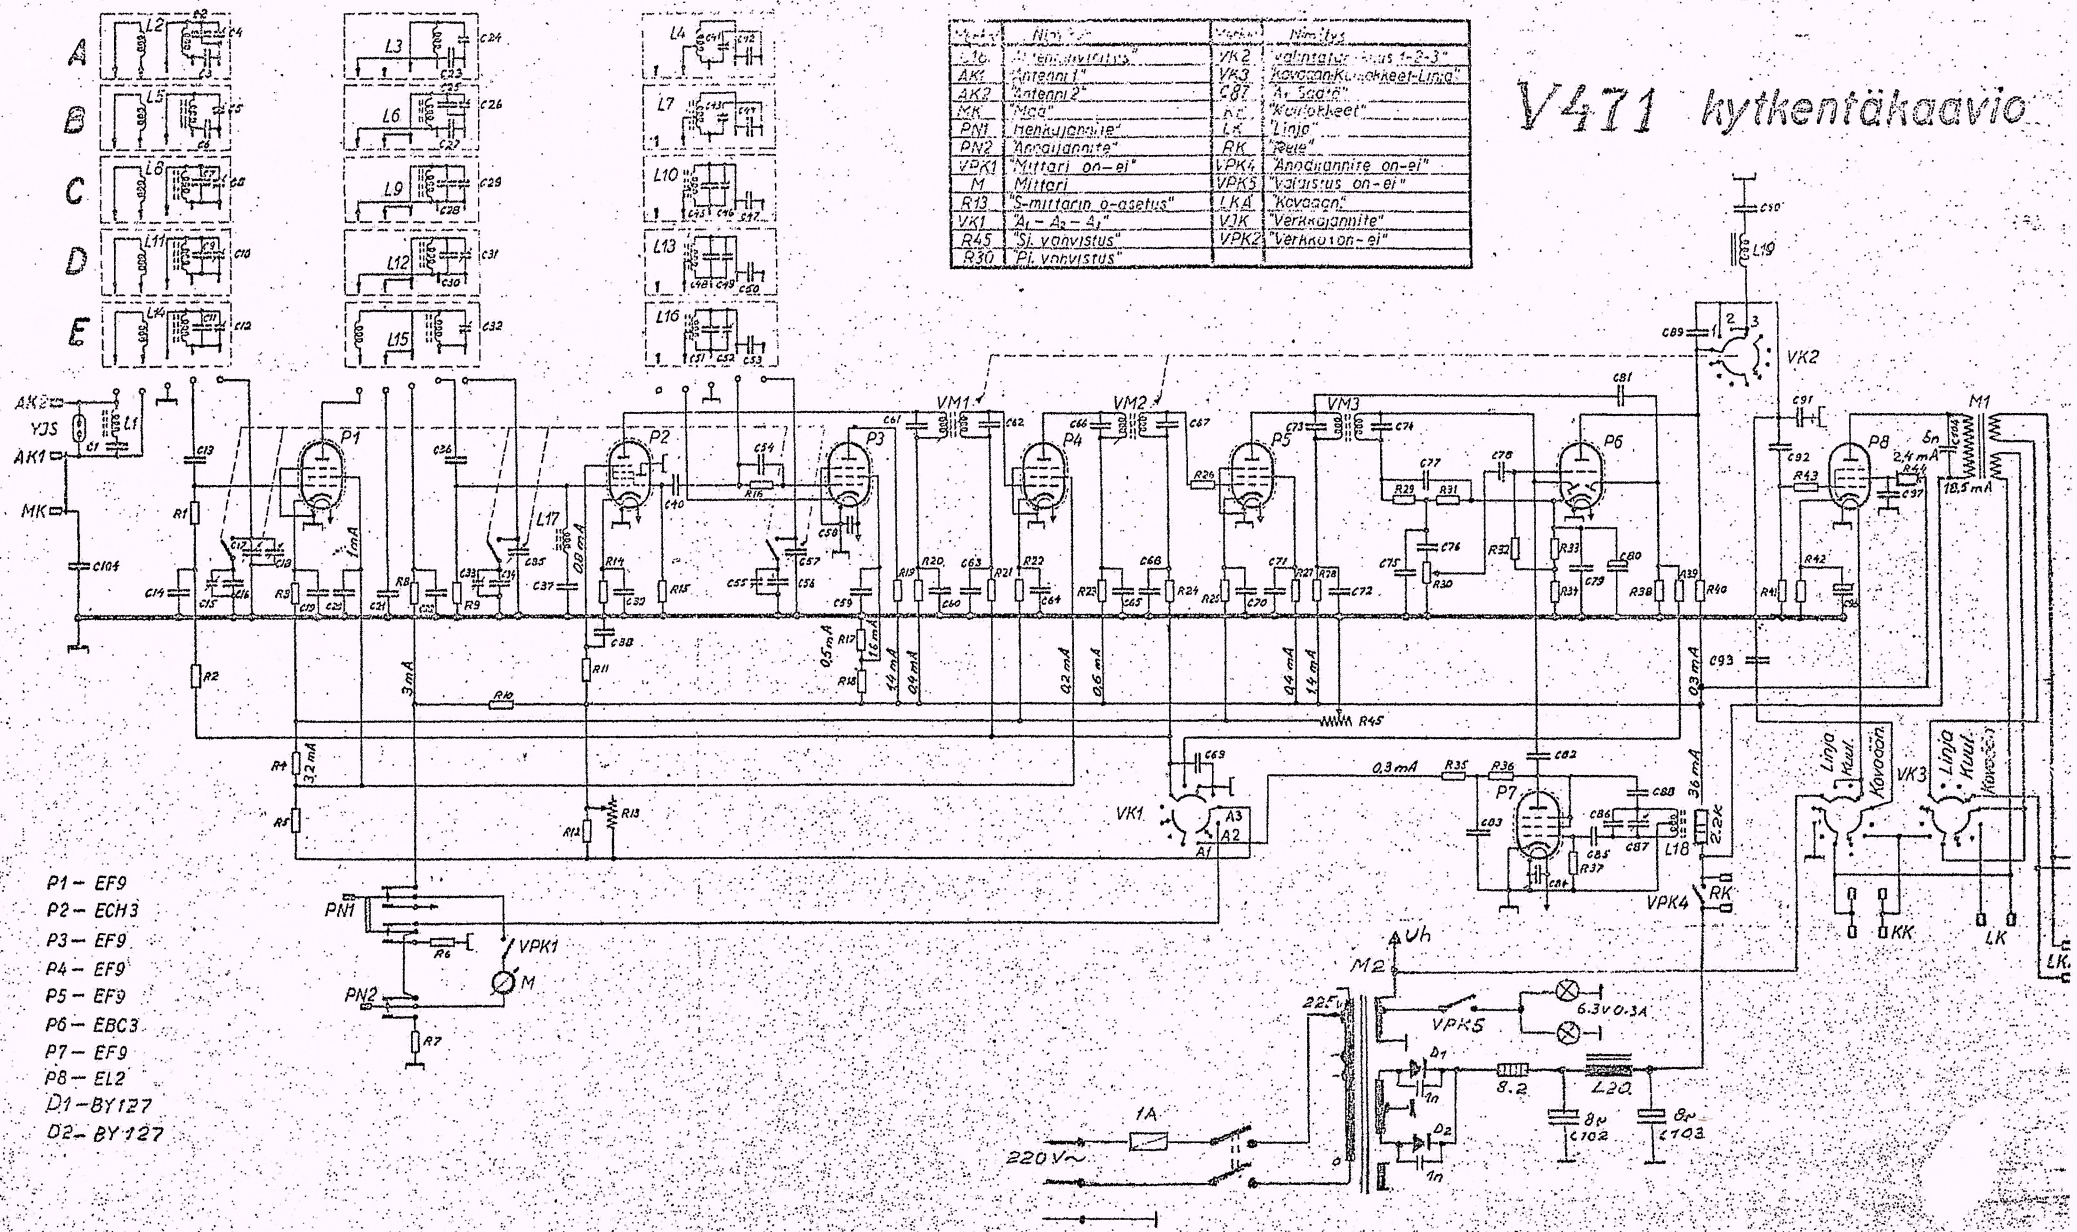

VRLKB : kytkentäkaavio

Merkki	Nimitys	Merkki	Nimitys
C18	"Antenniviritys"	VK3	"Kovaään-Kuulokkeet-Linja"
AK1	"Antenni 1"	C87	"A ₄ Säätö"
AK2	"Antenni 2"	KK	"Kuulokkeet"
MK	"Maa"	LK	"Linja"
PN1	"Hehlujännite"	RK	"Rele"
PN2	"Anodijännite"	VPK4	"Anodijännite on-ei"
VPK1	"Mittari on-ei"	VPK5	"Valaistus on-ei"
M	Mittari	LKA	"Kovaään"
R13	"S-mittarin 0-asetus"	VJK	"Verkköjännite"
VK1	"A ₁ - A ₂ - A ₃ "	VPK2	"Verkko on-ei"
R45	"Sj. vahvistus"	VPK3	"Akku on-ei"
R30	"Pj. vahvistus"	PLPK1	"Verkosta"
VK2	"Valintatarkkuus 1-2-3"	PLPK2	"Paristoista"

- P1-EF9
- P2-ECH3
- P3-EF9
- P4-EF9
- P5-EF9
- P6-EBC3
- P7-EF9
- P8-EL2 tai EBL1
- P9-AZ1

V471 kytkentäkaavio

Nimi	Merkit	Nimi	Merkit
16. "Sivustustus"	VK2	"Valinta" -kus 1-2-3"	
AK1 "Antenni 1"	VK3	"Kavaan" Kuvakeel-Linj"	
AK2 "Antenni 2"	C87	"A. 500/5"	
MK "Mika"	LK	"Kuvakeel"	
PN1 "Antennin nite"	LK	"Linjo"	
PN2 "Antennin nite"	RK	"Rele"	
VPK1 "Mittari on-ei"	VPK4	"Antennin nite on-ei"	
M "Mittari"	VPK5	"Vaiistus on-ei"	
R13 "S-mittarin o-asetus"	LKA	"Kavaan"	
VK1 "A1 - A2 - A3"	V1K	"Verkkon nite"	
R45 "SI-vanvistus"	VPK2	"Verkkoon on-ei"	
R30 "PI-vanvistus"			

- P1 - EF9
- P2 - ECH3
- P3 - EF9
- P4 - EF9
- P5 - EF9
- P6 - EBC3
- P7 - EF9
- P8 - EL2
- D1 - BY127
- D2 - BY127